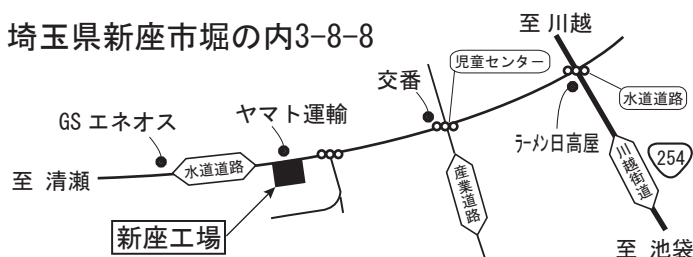

看板・ディスプレイ業界 各社御中

プラスチック廃材（アクリル板等） 無料回収・買取りのご案内

拝啓 貴社ますますご清栄のこととお喜び申し上げます。

さてこのたび当社では、プラスチック廃材等の無料回収・買取り事業を展開しています。
回収したプラスチック類はリサイクルされるので環境にもやさしいシステムです。今回は突然のFAXで恐縮ではございますが、是非この機会にご利用下さいますようご案内申し上げます。 敬具

有限会社 有明工芸 リサイクル事業部

担当 **上山 晋**
ウエ ヤマ シン
(090-8720-8554)

本社 〒177-0044 東京都練馬区上石神井 2-6-12 レジデンス曙 1F

工場 〒352-0023 埼玉県新座市堀の内3-8-8 (048-482-7807)

お問合せ 本社 TEL 03-5991-1621 FAX 03-5991-1620
回収依頼 E-mail ariake@pp.iij4u.or.jp

回収は、訪問回収・工場持込どちらも行っています。初回依頼の場合は下記用紙を返信頂けますと運びがスムーズとなります。二回目以降は電話でも受け付けています。

有明工芸 本社

FAX 03-5991-1620

貴社名			
ご住所			
ご担当者	様 携帯 (- -)		
TEL		FAX	
希望引取り日	月 日 時頃 ・ 近日中 ・ 1ヶ月以内		
今あるおよその量・ その他要望・質問事項等	(例 ①: 2トン車1台分位 ・ 例 ②: 77113' 6' / 5 mm 5枚分位)		

回収可能な物

- ・アクリル（シートが貼ってあっても可）
- ・ポリカーボネート・その他プラはご相談ください。
- ・ネオントランス・蛍光灯トランス
- ・蛍光灯ホルダー（トランス付）★注アクリルとセット回収

回収できない物

- ・金属、カルプ等が付いているプラスチック
- ・塩ビ ★注アクリルに少量貼ってあるものは可
- ・他のゴミの中から選別が必要な物
- ・カーボン、プラスチック容器等、少量の物
- ・アートパネル（アルミ複合板）
- ・切り粉、粉末（純粋なものを除く）

その他

- ・廃材は細かく割る必要はありません、そのままお出しく下さい。
- ・アクリル・トランス等、種類ごとにまとめてお出しく下さい。

【持込時】新座工場へのアクセス

埼玉県新座市堀の内3-8-8

電話連絡 090-8720-8554 の後、ご来場ください。